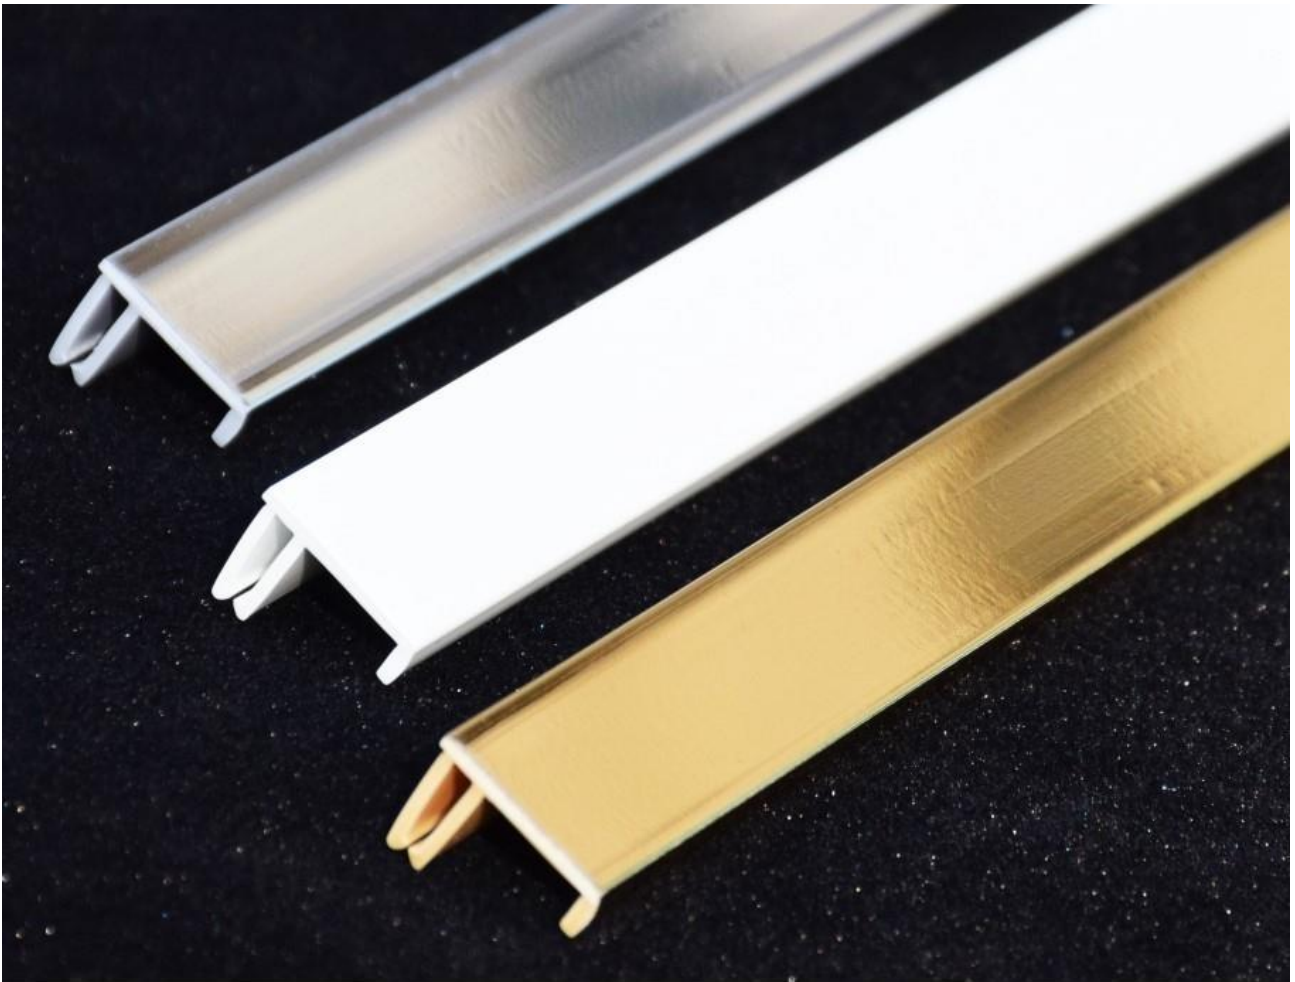

[Мастер-классы по установке](#)